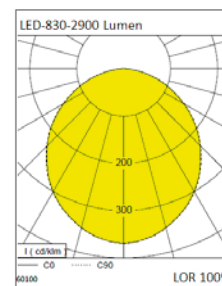

Armatur:

Armaturhus av ekstrudert aluminium. Innfellingsramme i hvitlakkert stålplate, RAL 9016. Optikk i spesial opal dual satine (Akryl, PMMA). Det optiske panelet har en ekstremt jevn lysfordeling. I avslått tilstand er armaturen meget diskret og utgjør en integrert del av taket. Panelet har en tykkelse på bare 12 mm og krever således et minimum av fri høyde over tak

Bruksområde:

Kontorer, møterom, fellesarealer, sykehus, barnehager, fellesarealer o.l.

Montering:

Systemhimling T-profil 600x600 eller i tak med innfellingsramme.

Lyskilde:

LED:
42W 3000K, 2900lm
42W 4000K, 3100lm

58W 3000K, 3800lm
58W 4000K, 4000lm

Levetid: 45 000t ved L70

Tilkobling:

3 eller 5x2,5mm² dobbel koblingsklemme.

Isolasjonsklasse: I

Kapslingsklasse: IP20

Godkjennelser: EN60598-1-2, CE

LEDused

Elnr.	Type	Farge	Innf.mål (LxBxH) mm	Vekt kg	Lysflux lumen	Lysfarge K
33 823 32	LEDUSED 42W 3000K 2900LM	Hvit	595x595x75	4,5	2900	3000
33 823 33	LEDUSED 42W 3000K 2900LM DALI	Hvit	595x595x75	4,5	2900	3000
33 823 36	LEDUSED 42W 4000K 3100lm	Hvit	595x595x75	4,5	3100	4000
33 823 37	LEDUSED 42W 4000K 3100lm DALI	Hvit	595x595x75	4,5	3100	4000
33 823 34	LEDUSED 58W 3000K 3800lm	Hvit	595x595x75	4,5	3800	3000
33 823 35	LEDUSED 58W 3000K 3800lm DALI	Hvit	595x595x75	4,5	3800	3000
33 823 38	LEDUSED 58W 4000K 4000lm	Hvit	595x595x75	4,5	4000	4000
33 823 39	LEDUSED 58W 4000K 4000lm DALI	Hvit	595x595x75	4,5	4000	4000

Tilbehør

Elnr.	Type	Farge	Innf.mål (LxBxH) mm	Vekt kg
33 823 40	LEDUSED RAMME FOR MONTERING I GIPS TAK	Hvit	605x605	0,9

LEDused

LEDused