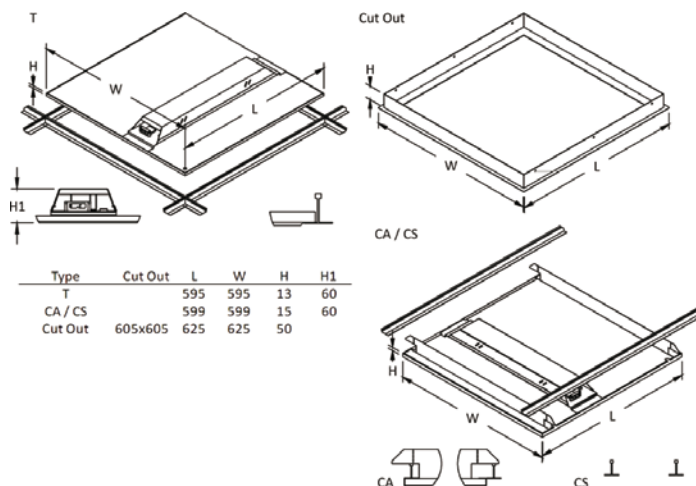

Tilbehør

Elnr.	Type	Farge	Innf.mål (LxBxH) mm	Vekt kg
33 823 40	LEDUSED RAMME FOR MONTERING I GIPS TAK	Hvit	605x605	0,9

LEDused

LEDused